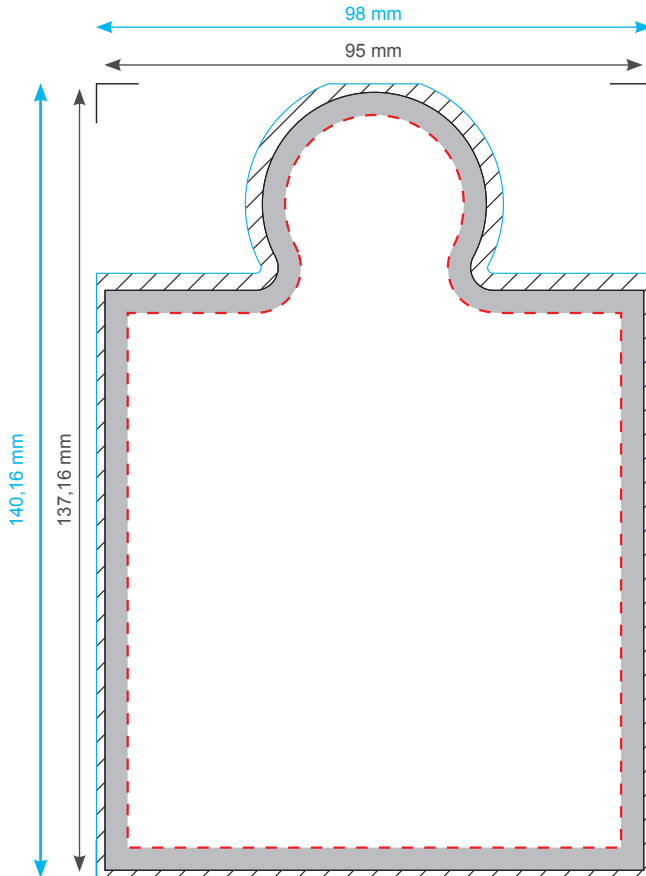

Druck 1/0-4/0-farbig Euroskala Offset
1/0-4/0-coloured euroscale offset printing

Endformat / Final format: 95 x 137,16 mm
Datenformat / Data format: 98 x 140,16 mm

Zeichnung ist nicht maßstabsgetreu. Für die Datenerstellung bitte die Zeichnung im Anhang verwenden.
The illustration is not true to scale. Please use the attached illustration for the data creation.

Sicherheitsbereich / Safe area:	4 mm
Beschnittzugabe / Bleed margin:	3 mm
Bildauflösung / Image resolution:	300 dpi
Mindest-Schriftgröße / Minimum font size:	positiv 6 pt / negativ 6 pt
	positive 6 pt / negative 6 pt
Mindest-Linienstärke / Minimum line thickness:	positiv 0,1 mm / negativ 0,2 mm
	positive 0,1 mm / negative 0,2 mm

 **Gestaltungsbereich / Design area**
Bereich zum sicheren Platzieren von Texten und Bildern.
Place texts and images in this area.

 **Beschnittzugabe / Bleed margin**
Zusätzlicher Bereich für Hintergründe und randabfallende Bilder, um weiße Ränder zu vermeiden.
Additional area for background and bled-off images to avoid unprinted white edges.

98 x 140,16 mm